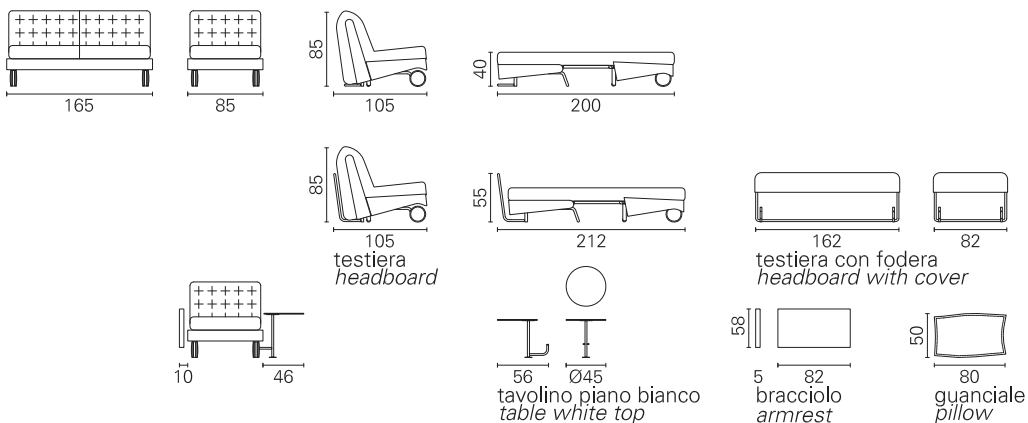

**BK** ITALIA

*Convertibles*

**Trasformabile  
BK 128 Premium**

#### Allestimento standard:

- meccanismo BK128 - rete a doghe
- materasso a molle Bonnel
- coprilletto imbottito con cuciture a croce
- fascia perimetrale in eco-pelle, non sfoderabile, bianca o nera
- ruota di colore bianco o grigio chiaro

#### Opzioni: (vedere schede tecniche)

- materassi: poliuretano ad elevato confort, poliuretano con lastra in memory
- testiera con imbottitura rivestita
- bracciolo rettangolare
- tavolino con piano bianco
- guanciale cm. 50x80 in tessuto imbottito e con tasca porta pigiama
- copri materasso trapuntato bianco con elastico, lavabile
- cuscini d'arredamento cm. 40x40 - 50x50 in tessuto coordinabile
- fascia perimetrale in tessuto sfoderabile e coordinabile
- Options: (see technical details)**
- *mattress: poliurethane foam mattress - hight confort, memory foam mattress*
- *headboard with padding, upholstered*
- *rectangular arm*
- *table with white top*
- *pillow cm. 50x80 with padded fabric cover and pajamas pocket*
- *bedspread white padded fabric, washable with elastic*
- *cushions cm. 40x40 - 50x50 in coordinabile fabric*
- *perimeter band in removable and coordinated fabric*

#### BK 128 Premium

Materasso Mattress	Misura Size	Misura divano Sofa size
Oasi	cm 160 x 200 cm 80 x 200	165 85