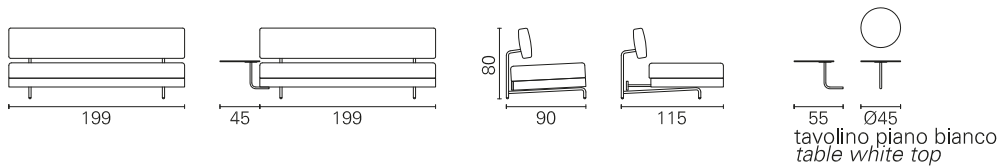

BK ITALIA

Convertibles

Trasformabile
BK 109

Agape Studio design

Allestimento standard:

- meccanismo Matrix - rete a doghe
- rete, con meccanismo relax, sui due lati
- materasso a molle Bonnel
- sfoderabilità completa, rivestimento in tessuto coordinabile, eco-pelle e pelle
- profilo cuciture in colore coordinabile

BK 109

Materasso
Mattress

Misura
Size

Misura divano
Sofa size

Matrix

cm 85 x 195

195

cm 85 x 195
memory foam