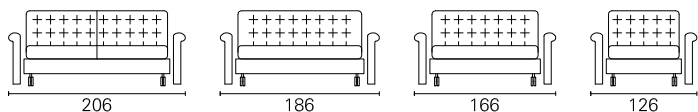

BK ITALIA

Convertibles

**Trasformabile
BK 129 Classic**

Allestimento standard:

- meccanismo BK128 - rete a doghe
- materasso a molle Bonnel
- copriletto imbottito con cuciture a croce
- sfoderabilità completa della struttura, rivestimento in tessuto coordinabile
- ruota di colore bianco o grigio chiaro
- versione BK 129 Classic, con braccioli arrotondati

Opzioni: (vedere schede tecniche)

- materassi: poliuretano ad elevato confort, poliuretano con lastra in memory
 - testiera con imbottitura rivestita
 - bracciolo rettangolare, tavolino con piano bianco, bracciolo libreria in legno
 - guanciale cm. 50x80 con rivestimento in tessuto imbottito e con tasca porta pigiama
 - copri materasso trapuntato bianco con elastico, lavabile
 - cuscini d'arredamento cm. 40x40 - 50x50 in tessuto coordinabile
- Options:** (see technical details)
- mattress: poliurethane foam mattress - high confort, memory foam mattress
 - headboard with padding, upholstered
 - rectangular arm, table with white top, wooden bookcase armrest
 - pillow cm. 50x80 with padded fabric cover and pajamas pocket
 - bedspread white padded fabric, washable with elastic
 - cushions cm. 40x40 - 50x50 in coordinabile fabric

BK 129 Classic

Materasso Mattress	Misura Size	Misura divano Sofa size
Oasi	cm 160 x 200	206
	cm 140 x 200	186
	cm 120 x 200	166
	cm 80 x 200	126