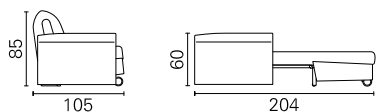

BK ITALIA

Convertibles

**Trasformabile
BK 129 Classic**

Allestimento standard:

- meccanismo BK128 - rete a doghe
- materasso a molle Bonnel
- copriletto imbottito con cuciture a croce
- sfoderabilità completa della struttura, rivestimento in tessuto coordinabile
- ruota di colore bianco o grigio chiaro
- versione BK 129 Classic, con braccioli arrotondati

Opzioni: (vedere schede tecniche)

- materassi: poliuretano ad elevato confort, poliuretano con lastra in memory
 - testiera con imbottitura rivestita
 - bracciolo rettangolare, tavolino con piano bianco, bracciolo libreria in legno
 - guanciale cm. 50x80 con rivestimento in tessuto imbottito e con tasca porta pigiama
 - copri materasso trapuntato bianco con elastico, lavabile
 - cuscini d'arredamento cm. 40x40 - 50x50 in tessuto coordinabile
- Options:** (see technical details)
- mattress: poliurethane foam mattress - high confort, memory foam mattress
 - headboard with padding, upholstered
 - rectangular arm, table with white top, wooden bookcase armrest
 - pillow cm. 50x80 with padded fabric cover and pajamas pocket
 - bedspread white padded fabric, washable with elastic
 - cushions cm. 40x40 - 50x50 in coordinabile fabric

BK 129 Classic

Materasso Mattress	Misura Size	Misura divano Sofa size
Oasi	cm 160 x 200	206
	cm 140 x 200	186
	cm 120 x 200	166
	cm 80 x 200	126