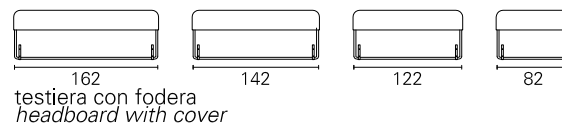

BK ITALIA

Convertibles

**Trasformabile
BK 129 Classic**

Allestimento standard:

- meccanismo BK128 - rete a doghe
- materasso a molle Bonnel
- copriletto imbottito con cuciture a croce
- sfoderabilità completa della struttura, rivestimento in tessuto coordinabile
- ruota di colore bianco o grigio chiaro
- versione BK 129 Classic, con braccioli arrotondati

BK 129 Classic

Materasso Mattress	Misura Size	Misura divano Sofa size
Oasi	cm 160 x 200	206
	cm 140 x 200	186
	cm 120 x 200	166
	cm 80 x 200	126