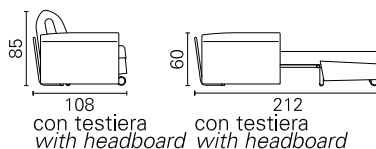

BK ITALIA

Convertibles

**Trasformabile
BK 129 Classic**

Allestimento standard:

- meccanismo BK128 - rete a doghe
- materasso a molle Bonnel
- copriletto imbottito con cuciture a croce
- sfoderabilità completa della struttura, rivestimento in tessuto coordinabile
- ruota di colore bianco o grigio chiaro
- versione BK 129 Classic, con braccioli arrotondati

BK 129 Classic

Materasso Mattress	Misura Size	Misura divano Sofa size
Oasi	cm 160 x 200	206
	cm 140 x 200	186
	cm 120 x 200	166
	cm 80 x 200	126