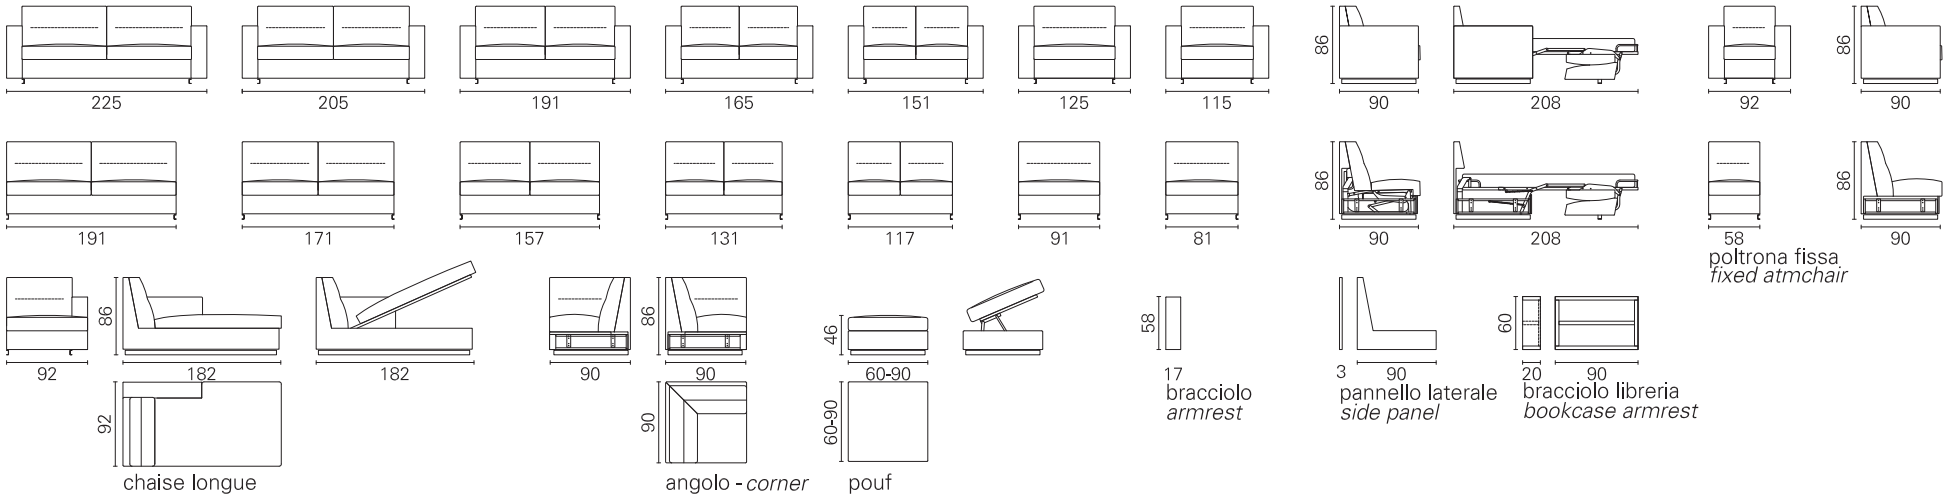

BK ITALIA

Convertibles

**Trasformabile
BK 101**

Allestimento standard: (dettagli alla fine del catalogo)

- meccanismo Cube - rete a doghe
- materasso a molle Bonnel
- cuscini di seduta con densità differenziata per un maggiore confort (in opzione anche in memory foam)
- cuscini di schienale con imbottitura in poliuretano completa, per un maggiore confort
- sistema di montaggio a baionetta, sfoderabilità completa, rivestimento in tessuto coordinabile, eco-pelle e pelle

Standard equipment: (details at the end of catalogue)

- mechanism Cube - orthopaedic bedstead with slats
- spring Bonnel mattress
- dual-density seat cushions for added comfort (optionally also in memory foam)
- backrest cushions with full polyurethane padding, for added comfort
- bayonet mount system, completely removable covers, in coordinabile fabric, similar leather and leather

BK 101

Materasso Mattress	Misura Size	Misura divano Sofa size
Boss	cm 176 x 195	225
	cm 156 x 195	205
	cm 142 x 195	191
	cm 116 x 195	165
	cm 102 x 195	151
	cm 77 x 195	125
	cm 67 x 195	115
	Poltrona fissa Fixed armchair	92