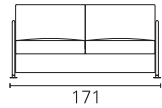

poltrona fissa
fixed armchair

Allestimento standard:

- meccanismo Cube - rete a doghe
- materasso a molle Bonnel
- cuscini di seduta con densità differenziata per un maggiore confort (in opzione anche in memory foam)
- cuscini di schienale con imbottitura in poliuretano completa, per un maggiore confort
- sfoderabilità completa, rivestimento in tessuto coordinabile, eco-pelle e pelle
- struttura imbottita e rivestita - piedini bianchi o antracite

Standard equipment:

- mechanism Cube - orthopaedic bedstead with slats
- spring Bonnel mattress
- dual-density seat cushions for added comfort (optionally also in memory foam)
- backrest cushions with full polyurethane padding, for added comfort
- completely removable covers, in coordinabile fabric, similar leather and leather
- upholstered structure, and coated - white or anthracite legs

Opzioni: (vedere schede tecniche)

- materassi: molle insacchettate indipendenti, molle insacchettate con lastra in memory, poliuretano ad elevato confort, poliuretano con lastra in memory
- copri materasso trapuntato bianco con elastico, lavabile
- cuscini d'arredamento cm. 40x40 - 50x50 in tessuto coordinabile
- divani e poltrone anche senza letto

Options: (see technical details)

- mattress: independent pocket spring mattress, independent pocket spring mattress with memory, polyurethane foam mattress - high confort, memory foam mattress
- bedspread white padded fabric, washable with elastic
- cushions cm. 40x40 - 50x50 in coordinabile fabric
- sofas and armchairs even without bed

BK 123 Tessuto

Materasso Mattress	Misura Size	Misura divano Sofa size
Boss	cm 176 x 195	205
	cm 156 x 195	185
	cm 142 x 195	171
	cm 116 x 195	145
	cm 102 x 195	131
	cm 77 x 195	105
	cm 67 x 195	95
	Poltrona fissa Fixed armchair	72