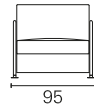

poltrona fissa
fixed armchair

Allestimento standard:

- meccanismo Cube - rete a doghe
- materasso a molle Bonnel
- cuscini di seduta con densità differenziata per un maggiore confort (in opzione anche in memory foam)
- cuscini di schienale con imbottitura in poliuretano completa, per un maggiore confort
- sfoderabilità completa, rivestimento in tessuto coordinabile, eco-pelle e pelle
- struttura imbottita e rivestita - piedini bianchi o antracite

Standard equipment:

- mechanism Cube - orthopaedic bedstead with slats
- spring Bonnel mattress
- dual-density seat cushions for added comfort (optionally also in memory foam)
- backrest cushions with full polyurethane padding, for added comfort
- completely removable covers, in coordinabile fabric, similar leather and leather
- upholstered structure, and coated - white or anthracite legs

Opzioni: (vedere schede tecniche)

- materassi: molle insacchettate indipendenti, molle insacchettate con lastra in memory, poliuretano ad elevato confort, poliuretano con lastra in memory
- copri materasso trapuntato bianco con elastico, lavabile
- cuscini d'arredamento cm. 40x40 - 50x50 in tessuto coordinabile
- divani e poltrone anche senza letto

Options: (see technical details)

- mattress: independent pocket spring mattress, independent pocket spring mattress with memory, polyurethane foam mattress - high confort, memory foam mattress
- bedspread white padded fabric, washable with elastic
- cushions cm. 40x40 - 50x50 in coordinabile fabric
- sofas and armchairs even without bed

BK 123 Tessuto

Materasso Mattress	Misura Size	Misura divano Sofa size
Boss	cm 176 x 195	205
	cm 156 x 195	185
	cm 142 x 195	171
	cm 116 x 195	145
	cm 102 x 195	131
	cm 77 x 195	105
	cm 67 x 195	95
	Poltrona fissa Fixed armchair	72