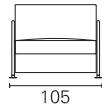

poltrona fissa
fixed armchair

Allestimento standard:

- meccanismo Cube - rete a doghe
- materasso a molle Bonnel
- cuscini di seduta con densità differenziata per un maggiore confort (in opzione anche in memory foam)
- cuscini di schienale con imbottitura in poliuretano completa, per un maggiore confort
- sfoderabilità completa, rivestimento in tessuto coordinabile, eco-pelle e pelle
- struttura imbottita e rivestita - piedini bianchi o antracite

Standard equipment:

- mechanism Cube - orthopaedic bedstead with slats
- spring Bonnel mattress
- dual-density seat cushions for added comfort (optionally also in memory foam)
- backrest cushions with full polyurethane padding, for added comfort
- completely removable covers, in coordinabile fabric, similar leather and leather
- upholstered structure, and coated - white or anthracite legs

Opzioni: (vedere schede tecniche)

- materassi: molle insacchettate indipendenti, molle insacchettate con lastra in memory, poliuretano ad elevato confort, poliuretano con lastra in memory
- copri materasso trapuntato bianco con elastico, lavabile
- cuscini d'arredamento cm. 40x40 - 50x50 in tessuto coordinabile
- divani e poltrone anche senza letto

Options: (see technical details)

- mattress: independent pocket spring mattress, independent pocket spring mattress with memory, polyurethane foam mattress - high confort, memory foam mattress
- bedspread white padded fabric, washable with elastic
- cushions cm. 40x40 - 50x50 in coordinabile fabric
- sofas and armchairs even without bed

BK 123 Tessuto

Materasso Mattress	Misura Size	Misura divano Sofa size
Boss	cm 176 x 195	205
	cm 156 x 195	185
	cm 142 x 195	171
	cm 116 x 195	145
	cm 102 x 195	131
	cm 77 x 195	105
	cm 67 x 195	95
	Poltrona fissa Fixed armchair	72