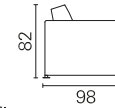

poltrona fissa
fixed armchair

Allestimento standard:

- meccanismo Cube - rete a doghe
- materasso a molle Bonnel
- cuscini di seduta con densità differenziata per un maggiore confort (in opzione anche in memory foam)
- cuscini di schienale con imbottitura in poliuretano completa, per un maggiore confort
- sfoderabilità completa, rivestimento in tessuto coordinabile, eco-pelle e pelle
- struttura imbottita e rivestita - piedini bianchi o antracite

Standard equipment:

- mechanism Cube - orthopaedic bedstead with slats
- spring Bonnel mattress
- dual-density seat cushions for added comfort (optionally also in memory foam)
- backrest cushions with full polyurethane padding, for added comfort
- completely removable covers, in coordinabile fabric, similar leather and leather
- upholstered structure, and coated - white or anthracite legs

Opzioni: (vedere schede tecniche)

- materassi: molle insacchettate indipendenti, molle insacchettate con lastra in memory, poliuretano ad elevato confort, poliuretano con lastra in memory
- copri materasso trapuntato bianco con elastico, lavabile
- cuscini d'arredamento cm. 40x40 - 50x50 in tessuto coordinabile
- divani e poltrone anche senza letto

Options: (see technical details)

- mattress: independent pocket spring mattress, independent pocket spring mattress with memory, polyurethane foam mattress - high confort, memory foam mattress
- bedspread white padded fabric, washable with elastic
- cushions cm. 40x40 - 50x50 in coordinabile fabric
- sofas and armchairs even without bed

BK 123 Tessuto

Materasso Mattress	Misura Size	Misura divano Sofa size
Boss	cm 176 x 195	205
	cm 156 x 195	185
	cm 142 x 195	171
	cm 116 x 195	145
	cm 102 x 195	131
	cm 77 x 195	105
	cm 67 x 195	95
	Poltrona fissa Fixed armchair	72