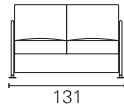

poltrona fissa
fixed armchair

Allestimento standard:

- meccanismo Cube - rete a doghe
- materasso a molle Bonnel
- cuscini di seduta con densità differenziata per un maggiore confort (in opzione anche in memory foam)
- cuscini di schienale con imbottitura in poliuretano completa, per un maggiore confort
- sfoderabilità completa, rivestimento in tessuto coordinabile, eco-pelle e pelle
- struttura imbottita e rivestita - piedini bianchi o antracite

Standard equipment:

- mechanism Cube - orthopaedic bedstead with slats
- spring Bonnel mattress
- dual-density seat cushions for added comfort (optionally also in memory foam)
- backrest cushions with full polyurethane padding, for added comfort
- completely removable covers, in coordinabile fabric, similar leather and leather
- upholstered structure, and coated - white or anthracite legs

Opzioni: (vedere schede tecniche)

- materassi: molle insacchettate indipendenti, molle insacchettate con lastra in memory, poliuretano ad elevato confort, poliuretano con lastra in memory
- copri materasso trapuntato bianco con elastico, lavabile
- cuscini d'arredamento cm. 40x40 - 50x50 in tessuto coordinabile
- divani e poltrone anche senza letto

Options: (see technical details)

- mattress: independent pocket spring mattress, independent pocket spring mattress with memory, polyurethane foam mattress - high confort, memory foam mattress
- bedspread white padded fabric, washable with elastic
- cushions cm. 40x40 - 50x50 in coordinabile fabric
- sofas and armchairs even without bed

BK 123 Tessuto

Materasso Mattress	Misura Size	Misura divano Sofa size
Boss	cm 176 x 195	205
	cm 156 x 195	185
	cm 142 x 195	171
	cm 116 x 195	145
	cm 102 x 195	131
	cm 77 x 195	105
	cm 67 x 195	95
	Poltrona fissa Fixed armchair	72