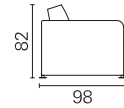

poltrona fissa
fixed armchair

Allestimento standard:

- meccanismo Cube - rete a doghe
- materasso a molle Bonnel
- cuscini di seduta con densità differenziata per un maggiore confort (in opzione anche in memory foam)
- cuscini di schienale con imbottitura in poliuretano completa, per un maggiore confort
- sfoderabilità completa, rivestimento in tessuto coordinabile, eco-pelle e pelle
- struttura imbottita e rivestita - piedini bianchi o antracite

Standard equipment:

- mechanism Cube - orthopaedic bedstead with slats
- spring Bonnel mattress
- dual-density seat cushions for added comfort (optionally also in memory foam)
- backrest cushions with full polyurethane padding, for added comfort
- completely removable covers, in coordinabile fabric, similar leather and leather
- upholstered structure, and coated - white or anthracite legs

Opzioni: (vedere schede tecniche)

- materassi: molle insacchettate indipendenti, molle insacchettate con lastra in memory, poliuretano ad elevato confort, poliuretano con lastra in memory
- copri materasso trapuntato bianco con elastico, lavabile
- cuscini d'arredamento cm. 40x40 - 50x50 in tessuto coordinabile
- divani e poltrone anche senza letto

Options: (see technical details)

- mattress: independent pocket spring mattress, independent pocket spring mattress with memory, polyurethane foam mattress - high confort, memory foam mattress
- bedspread white padded fabric, washable with elastic
- cushions cm. 40x40 - 50x50 in coordinabile fabric
- sofas and armchairs even without bed

BK 123 Tessuto

Materasso Mattress	Misura Size	Misura divano Sofa size
Boss	cm 176 x 195	205
	cm 156 x 195	185
	cm 142 x 195	171
	cm 116 x 195	145
	cm 102 x 195	131
	cm 77 x 195	105
	cm 67 x 195	95
	Poltrona fissa Fixed armchair	72