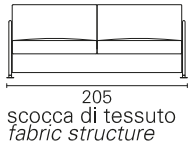

BK ITALIA

Convertibles

Trasformabile
BK 123 Tessuto

Vittorio Prato design

poltrona fissa
fixed armchair

Allestimento standard:

- meccanismo Cube - rete a doghe
- materasso a molle Bonnel
- cuscini di seduta con densità differenziata per un maggiore confort (in opzione anche in memory foam)
- cuscini di schienale con imbottitura in poliuretano completa, per un maggiore confort
- sfoderabilità completa, rivestimento in tessuto coordinabile, eco-pelle e pelle
- struttura imbottita e rivestita - piedini bianchi o antracite