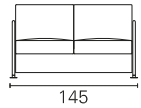

poltrona fissa
fixed armchair

Allestimento standard:

- meccanismo Cube - rete a doghe
- materasso a molle Bonnel
- cuscini di seduta con densità differenziata per un maggiore confort (in opzione anche in memory foam)
- cuscini di schienale con imbottitura in poliuretano completa, per un maggiore confort
- sfoderabilità completa, rivestimento in tessuto coordinabile, eco-pelle e pelle
- struttura imbottita e rivestita - piedini bianchi o antracite

Standard equipment:

- mechanism Cube - orthopaedic bedstead with slats
- spring Bonnel mattress
- dual-density seat cushions for added comfort (optionally also in memory foam)
- backrest cushions with full polyurethane padding, for added comfort
- completely removable covers, in coordinabile fabric, similar leather and leather
- upholstered structure, and coated - white or anthracite legs

Opzioni: (vedere schede tecniche)

- materassi: molle insacchettate indipendenti, molle insacchettate con lastra in memory, poliuretano ad elevato confort, poliuretano con lastra in memory
- copri materasso trapuntato bianco con elastico, lavabile
- cuscini d'arredamento cm. 40x40 - 50x50 in tessuto coordinabile
- divani e poltrone anche senza letto

Options: (see technical details)

- mattress: independent pocket spring mattress, independent pocket spring mattress with memory, polyurethane foam mattress - high confort, memory foam mattress
- bedspread white padded fabric, washable with elastic
- cushions cm. 40x40 - 50x50 in coordinabile fabric
- sofas and armchairs even without bed

BK 123 Tessuto

Materasso Mattress	Misura Size	Misura divano Sofa size
Boss	cm 176 x 195	205
	cm 156 x 195	185
	cm 142 x 195	171
	cm 116 x 195	145
	cm 102 x 195	131
	cm 77 x 195	105
	cm 67 x 195	95
	Poltrona fissa Fixed armchair	72