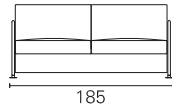

poltrona fissa
fixed armchair

Allestimento standard:

- meccanismo Cube - rete a doghe
- materasso a molle Bonnel
- cuscini di seduta con densità differenziata per un maggiore confort (in opzione anche in memory foam)
- cuscini di schienale con imbottitura in poliuretano completa, per un maggiore confort
- sfoderabilità completa, rivestimento in tessuto coordinabile, eco-pelle e pelle
- struttura imbottita e rivestita - piedini bianchi o antracite

Standard equipment:

- mechanism Cube - orthopaedic bedstead with slats
- spring Bonnel mattress
- dual-density seat cushions for added comfort (optionally also in memory foam)
- backrest cushions with full polyurethane padding, for added comfort
- completely removable covers, in coordinabile fabric, similar leather and leather
- upholstered structure, and coated - white or anthracite legs

Opzioni: (vedere schede tecniche)

- materassi: molle insacchettate indipendenti, molle insacchettate con lastra in memory, poliuretano ad elevato confort, poliuretano con lastra in memory
- copri materasso trapuntato bianco con elastico, lavabile
- cuscini d'arredamento cm. 40x40 - 50x50 in tessuto coordinabile
- divani e poltrone anche senza letto

Options: (see technical details)

- mattress: independent pocket spring mattress, independent pocket spring mattress with memory, polyurethane foam mattress - high confort, memory foam mattress
- bedspread white padded fabric, washable with elastic
- cushions cm. 40x40 - 50x50 in coordinabile fabric
- sofas and armchairs even without bed

BK 123 Tessuto

Materasso Mattress	Misura Size	Misura divano Sofa size
Boss	cm 176 x 195	205
	cm 156 x 195	185
	cm 142 x 195	171
	cm 116 x 195	145
	cm 102 x 195	131
	cm 77 x 195	105
	cm 67 x 195	95
	Poltrona fissa Fixed armchair	72