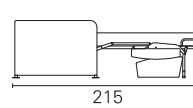

poltrona fissa
fixed armchair

Allestimento standard:

- meccanismo Cube - rete a doghe
- materasso a molle Bonnel
- cuscini di seduta con densità differenziata per un maggiore confort (in opzione anche in memory foam)
- cuscini di schienale con imbottitura in poliuretano completa, per un maggiore confort
- sfoderabilità completa, rivestimento in tessuto coordinabile, eco-pelle e pelle
- struttura imbottita e rivestita - piedini bianchi o antracite

Standard equipment:

- mechanism Cube - orthopaedic bedstead with slats
- spring Bonnel mattress
- dual-density seat cushions for added comfort (optionally also in memory foam)
- backrest cushions with full polyurethane padding, for added comfort
- completely removable covers, in coordinabile fabric, similar leather and leather
- upholstered structure, and coated - white or anthracite legs

Opzioni: (vedere schede tecniche)

- materassi: molle insacchettate indipendenti, molle insacchettate con lastra in memory, poliuretano ad elevato confort, poliuretano con lastra in memory
- copri materasso trapuntato bianco con elastico, lavabile
- cuscini d'arredamento cm. 40x40 - 50x50 in tessuto coordinabile
- divani e poltrone anche senza letto

Options: (see technical details)

- mattress: independent pocket spring mattress, independent pocket spring mattress with memory, polyurethane foam mattress - high confort, memory foam mattress
- bedspread white padded fabric, washable with elastic
- cushions cm. 40x40 - 50x50 in coordinabile fabric
- sofas and armchairs even without bed

BK 123 Tessuto

Materasso Mattress	Misura Size	Misura divano Sofa size
Boss	cm 176 x 195	205
	cm 156 x 195	185
	cm 142 x 195	171
	cm 116 x 195	145
	cm 102 x 195	131
	cm 77 x 195	105
	cm 67 x 195	95
	Poltrona fissa Fixed armchair	72