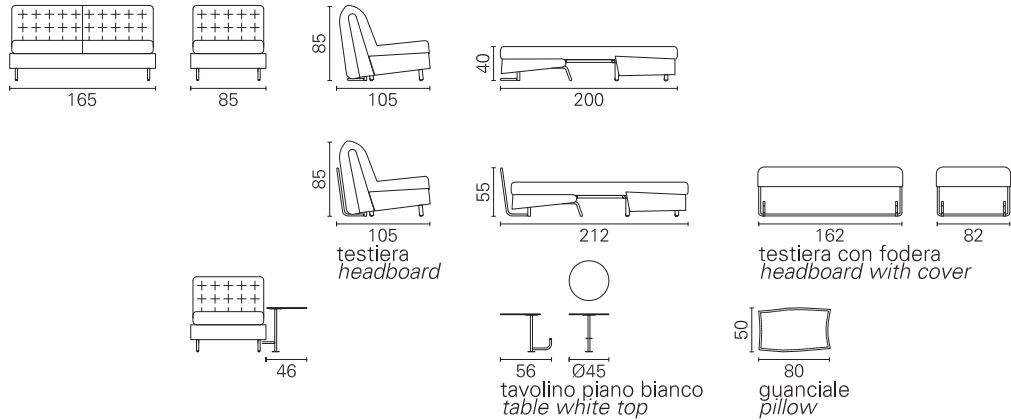

**BK** ITALIA

*Convertibles*

**Trasformabile  
BK 129 B Premium**

#### Allestimento standard:

- meccanismo BK128 - rete a doghe
- materasso a molle Bonnel
- coprilletto imbottito con cuciture a croce
- fascia perimetrale in eco-pelle, non sfoderabile, bianca o nera
- piedino anteriore in metallo antracite

#### Opzioni: (vedere schede tecniche)

- materassi: poliuretano ad elevato confort, poliuretano con lastra in memory
- testiera con imbottitura rivestita
- tavolino con piano bianco
- guanciale cm. 50x80 in tessuto imbottito e con tasca porta pigiama
- copri materasso trapuntato bianco con elastico, lavabile
- cuscini d'arredamento cm. 40x40 - 50x50 in tessuto coordinabile
- fascia perimetrale in tessuto sfoderabile e coordinabile
- Options: (see technical details)**
- *mattress: poliurethane foam mattress - hight confort, memory foam mattress*
- *headboard with padding, upholstered*
- *table with white top*
- *pillow cm. 50x80 with padded fabric cover and pajamas pocket*
- *bedspread white padded fabric, washable with elastic*
- *cushions cm. 40x40 - 50x50 in coordinabile fabric*
- *perimeter band in removable and coordinated fabric*

#### BK 129 B Premium

Materasso Mattress	Misura Size	Misura divano Sofa size
Oasi	cm 160 x 200 cm 80 x 200	165 85