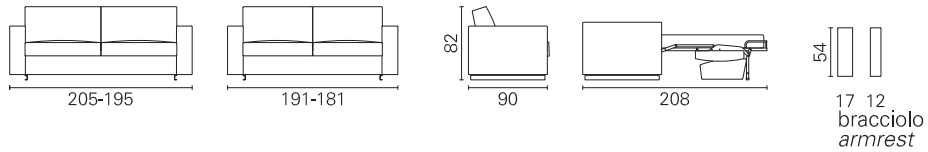

BK ITALIA

Convertibles

**Trasformabile
BK 126 Premium**

Allestimento standard:

- meccanismo Cube - rete a doghe
- materasso a molle Bonnel
- scelta braccioli cm. 17 - 12
- cuscini di seduta con densità differenziata per un maggiore confort (in opzione anche in memory foam)
- cuscini di schienale con imbottitura in poliretano completa, per un maggiore confort
- sistema di montaggio a baionetta, sfoderabilità completa, rivestimento in tessuto coordinabile, eco-pelle

BK 126 Premium

Materasso Mattress	Misura Size	Misura divano Sofa size
Boss	cm 156 x 195 cm 142 x 195	205 - 195 191 - 181