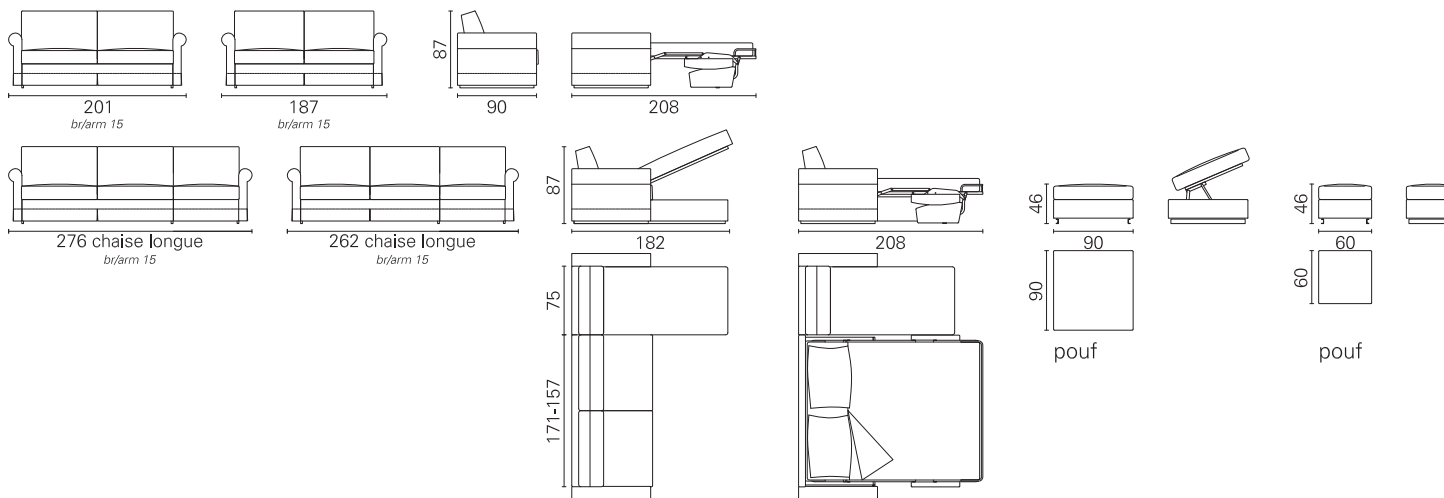

BK ITALIA

Convertibles

**Trasformabile
BK 08 Premium**

Allestimento standard: (dettagli alla fine del catalogo)

- meccanismo Cube - rete a doghe
- materasso in poliuretano standard
- schienale porta guanciali
- sistema di montaggio a baionetta, sfoderabilità completa, rivestimento in tessuto coordinabile
- fodera con profilo in colore coordinabile

Standard Equipment: (details at the end of catalogue)

- mechanism Cube - slats-frame
- polyurethane foam mattress - standard
- back cushions for pillows
- bayonet mount system, completely removable covers, in coordinabile fabric
- cover with coordinated profiles

Opzioni: (dettagli alla fine del catalogo)

- materassi: molle Bonnel, molle insacchettate indipendenti, molle insacchettate con lastra in memory, poliuretano ad elevato confort, poliuretano con lastra in memory
- coprimaterasso bianco con elastico, lavabile
- guanciaie cm. 50x80 bianco
- cuscini d'arredamento e pouf in tessuto coordinabile
- Chaise longue con contenitore con posizione intercambiabile

BK 08 Premium

Materasso Mattress	Misura Size	Misura divano Sofa size
Pan	cm 156 x 195	201
	cm 156 x 195	276 chaise longue
	cm 142 x 195	187
	cm 142 x 195	262 chaise longue