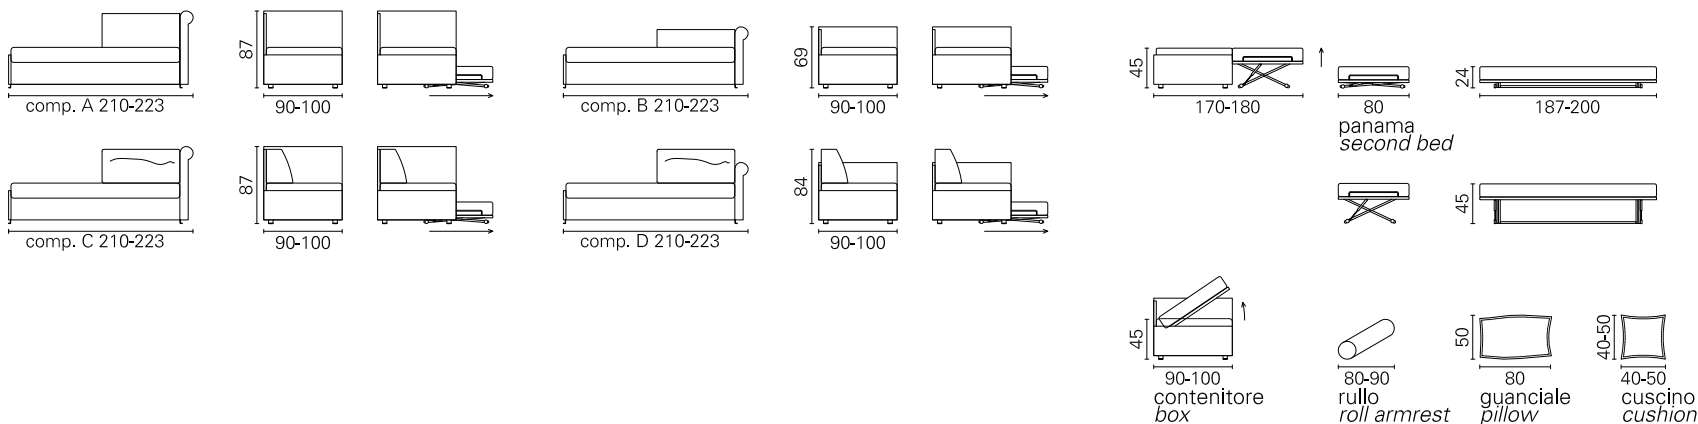

**BelliKomodi**

*Convertibles*

**Trasformabile  
BK 163 Meridienne**

#### Allestimento standard:

- meccanismo Panama con doghe
- materasso in poliuretano standard
- copri materasso in tessuto
- meccanismo Panama seconda rete alzabile con doghe
- materasso seconda rete in poliuretano standard
- sistema di montaggio a baionetta, braccioli intercambiabili, cuscino schienale per composizioni C e D, sfoderabilità completa, rivestimento in tessuto coordinabile

#### BK 163 Meridienne

Materasso Mattress	Misura Size	Misura divano Sofa size
Pan superiore	cm 80 x 190	210
	cm 90 x 190	210
	cm 80 x 200	223
Pan inferiore	cm 90 x 200	223
	cm 80 x 190	210
	cm 80 x 200	223