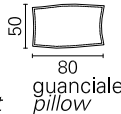

BelliKomodi

Convertibles

**Trasformabile
BK 162 Ottomana
Twice**

Allestimento standard:

- meccanismo Panama con doghe
- materasso in poliuretano standard
- copri materasso in tessuto
- meccanismo Panama seconda rete alzabile con doghe
- materasso seconda rete in poliuretano standard
- sistema di montaggio a baionetta, braccioli intercambiabili, sfoderabilità completa, rivestimento in tessuto coordinabile

Opzioni: (vedere schede tecniche)

- materassi: molle Bonnel, molle insacchettate indipendenti, molle insacchettate con lastra in memory, poliuretano ad elevato confort, poliuretano con lastra in memory
- trapunta copri materasso imbottita in tessuto per letto superiore ed inferiore
- copri materasso trapuntato bianco con elastico, lavabile
- guanciale cm. 50x80 con fodera in tessuto coordinato
- rullo cm. 80 - 90 in tessuto coordinato
- cuscini d'arredamento cm. 40x40 - 50x50 in tessuto coordinabile

BK 162 Ottomana Twice

Materasso Mattress	Misura Size	Misura divano Sofa size
Pan superiore	cm 80 x 190	222 - 210
	cm 90 x 190	222 - 210
	cm 80 x 200	235 - 223
Pan inferiore	cm 90 x 200	235 - 223
	cm 80 x 190	222 - 210
	cm 80 x 200	235 - 223