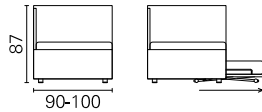

BelliKomodi

Convertibles

**Trasformabile
BK 162 Ottomana
Twice**

Allestimento standard:

- meccanismo Panama con doghe
- materasso in poliuretano standard
- copri materasso in tessuto
- meccanismo Panama seconda rete alzabile con doghe
- materasso seconda rete in poliuretano standard
- sistema di montaggio a baionetta, braccioli intercambiabili, sfoderabilità completa, rivestimento in tessuto coordinabile