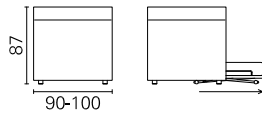

BelliKomodi

Convertibles

**Trasformabile
BK 162 Ottomana
Twice**

Allestimento standard:

- meccanismo Panama con doghe
- materasso in poliuretano standard
- copri materasso in tessuto
- meccanismo Panama seconda rete alzabile con doghe
- materasso seconda rete in poliuretano standard
- sistema di montaggio a baionetta, braccioli intercambiabili, sfoderabilità completa, rivestimento in tessuto coordinabile

BK 162 Ottomana Twice

Materasso Mattress	Misura Size	Misura divano Sofa size
Pan superiore	cm 80 x 190	222 - 210
	cm 90 x 190	222 - 210
	cm 80 x 200	235 - 223
Pan inferiore	cm 90 x 200	235 - 223
	cm 80 x 190	222 - 210
	cm 80 x 200	235 - 223