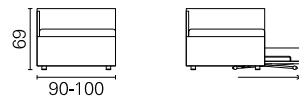

BelliKomodi

Convertibles

**Trasformabile
BK 162 Ottomana
Twice**

Allestimento standard:

- meccanismo Panama con doghe
- materasso in poliuretano standard
- copri materasso in tessuto
- meccanismo Panama seconda rete alzabile con doghe
- materasso seconda rete in poliuretano standard
- sistema di montaggio a baionetta, braccioli intercambiabili, sfoderabilità completa, rivestimento in tessuto coordinabile

BK 162 Ottomana Twice

Materasso Mattress	Misura Size	Misura divano Sofa size
Pan superiore	cm 80 x 190	222 - 210
	cm 90 x 190	222 - 210
	cm 80 x 200	235 - 223
Pan inferiore	cm 90 x 200	235 - 223
	cm 80 x 190	222 - 210
	cm 80 x 200	235 - 223