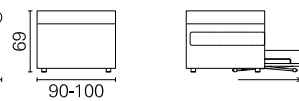

BelliKomodi

Convertibles

**Trasformabile
BK 162 Ottomana
Twice**

Allestimento standard:

- meccanismo Panama con doghe
- materasso in poliuretano standard
- copri materasso in tessuto
- meccanismo Panama seconda rete alzabile con doghe
- materasso seconda rete in poliuretano standard
- sistema di montaggio a baionetta, braccioli intercambiabili, sfoderabilità completa, rivestimento in tessuto coordinabile