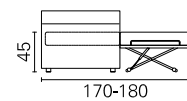

Allestimento standard:

- meccanismo Panama con doghe
- materasso in poliuretano standard
- copri materasso in tessuto
- meccanismo Panama seconda rete alzabile con doghe
- materasso seconda rete in poliuretano standard
- sistema di montaggio a baionetta, braccioli intercambiabili, sfoderabilità completa, rivestimento in tessuto coordinabile

Standard Equipment:

- mechanism Panama with wooden slats
- polyurethane foam mattress - standard
- fabric mattress cover
- mechanism second bed liftable Panama with wooden slats
- second bed polyurethane foam mattress - standard
- bayonet mount system, interchangeable arms, completely removable covers, in coordinabile fabric

Opzioni: (vedere schede tecniche)

- materassi: molle Bonnel, molle insacchettate indipendenti, molle insacchettate con lastra in memory, poliuretano ad elevato confort, poliuretano con lastra in memory
- trapunta copri materasso imbottita in tessuto per letto superiore ed inferiore
- copri materasso trapuntato bianco con elastico, lavabile
- guanciale cm. 50x80 con fodera in tessuto coordinato
- rullo cm. 80 - 90 in tessuto coordinato
- cuscini d'arredamento cm. 40x40 - 50x50 in tessuto coordinabile

Opzioni: (see technical details)

- mattresses: Bonnel spring, independent pocket spring, independent pocket spring with memory, polyurethane foam - high confort, memory foam
- bedspread upholstered fabric, for the first and the second bed
- bedspread white padded fabric, washable with elastic
- pillow cm. 50x80 in coordinabile fabric
- roll armrest cm. 80 - 90 in coordinabile fabric
- cushions cm. 40x40 - 50x50 in coordinabile fabric

BK 162 Ottomana Twice

Materasso Mattress	Misura Size	Misura divano Sofa size
Pan superiore	cm 80 x 190	222 - 210
	cm 90 x 190	222 - 210
	cm 80 x 200	235 - 223
Pan inferiore	cm 90 x 200	235 - 223
	cm 80 x 190	222 - 210
	cm 80 x 200	235 - 223