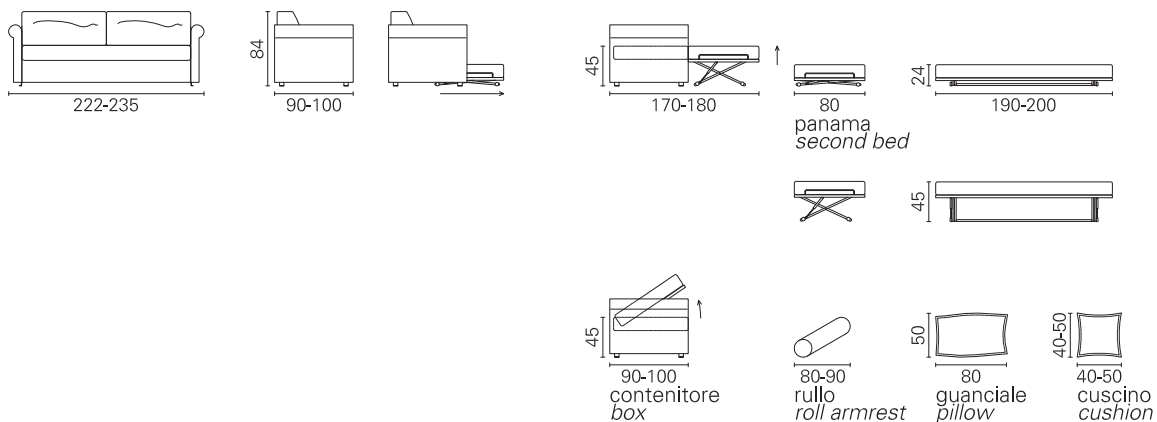

BK ITALIA

Convertibles

**Trasformabile
BK 160 Sofa**

Allestimento standard: (dettagli alla fine del catalogo)

- meccanismo Panama con doghe
- materasso in poliuretano standard
- coprimaterasso in tessuto
- meccanismo Panama seconda rete alzabile con doghe
- materasso seconda rete in poliuretano standard
- sistema di montaggio a baionetta, cuscini schienale, sfoderabilità completa, rivestimento in tessuto coordinabile

Standard Equipment: (details at the end of catalogue)

- mechanism Panama with wooden slats
- polyurethane foam mattress - standard
- fabric mattress cover
- mechanism second bed liftable Panama with wooden slats
- second bed polyurethane foam mattress - standard
- bayonet mount system, back cushions, completely removable covers, in coordinabile fabric

Opzioni: (dettagli alla fine del catalogo)

- materassi: molle Bonnel, molle insacchettate indipendenti, molle insacchettate con lastra in memory, poliuretano ad elevato confort, poliuretano con lastra in memory
- trapunta coprimaterasso imbottita in tessuto per letto superiore ed inferiore
- coprimaterasso bianco con elastico, lavabile
- contenitore
- guanciale cm. 50x80 con fodera in tessuto coordinato
- rullo cm. 80 - 90 in tessuto coordinato
- cuscini d'arredamento in tessuto coordinabile
- Options:** (details at the end of catalogue)
- mattresses: Bonnel spring, independent pocket spring, independent pocket spring with memory, polyurethane foam - high confort, memory foam
- bedspread upholstered fabric, for the first and the second bed
- bedspread white fabric, washable with elastic
- box
- pillow cm. 50x80 in coordinabile fabric
- roll armrest cm. 80 - 90 in coordinabile fabric
- cushions in coordinabile fabric

BK 160 Sofa

Materasso Mattress	Misura Size	Misura divano Sofa size
Pan superiore	cm 80 x 190	222
	cm 90 x 190	222
	cm 80 x 200	235
Pan inferiore	cm 90 x 200	235
	cm 80 x 190	222
	cm 80 x 200	235