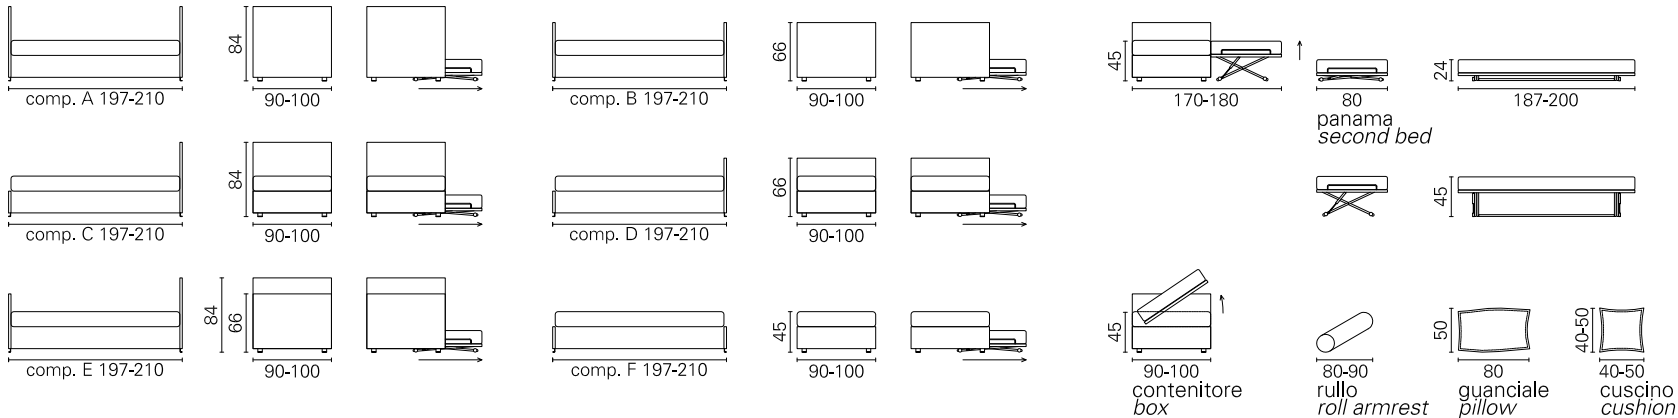

**BelliKomodi**

*Convertibles*

**Trasformabile  
BK 154 Bed**

#### Allestimento standard:

- meccanismo Panama con doghe
- materasso in poliuretano standard
- copri materasso in tessuto
- meccanismo Panama seconda rete alzabile con doghe
- materasso seconda rete in poliuretano standard
- sistema di montaggio a baionetta, fianchi intercambiabili, sfoderabilità completa, rivestimento in tessuto coordinabile

#### Opzioni: (vedere schede tecniche)

- materassi: molle Bonnel, molle insacchettate indipendenti, molle insacchettate con lastra in memory, poliuretano ad elevato confort, poliuretano con lastra in memory
- trapunta copri materasso imbottita in tessuto per letto superiore ed inferiore
- copri materasso trapuntato bianco con elastico, lavabile
- contenitore
- guanciale cm. 50x80 con fodera in tessuto coordinato
- rullo cm. 80 - 90 in tessuto coordinato
- cuscini d'arredamento cm. 40x40 - 50x50 in tessuto coordinabile
- **Options: (see technical details)**
- mattresses: Bonnel spring, independent pocket spring, independent pocket spring with memory, polyurethane foam - high confort, memory foam
- bedspread upholstered fabric, for the first and the second bed
- bedspread white padded fabric, washable with elastic
- box
- pillow cm. 50x80 in coordinabile fabric
- roll armrest cm. 80 - 90 in coordinabile fabric
- cushions cm. 40x40 - 50x50 in coordinabile fabric

#### BK 154 Bed

Materasso Mattress	Misura Size	Misura divano Sofa size
Pan superiore	cm 80 x 190	197
	cm 90 x 190	197
	cm 80 x 200	210
Pan inferiore	cm 90 x 200	210
	cm 80 x 190	197
	cm 80 x 200	210