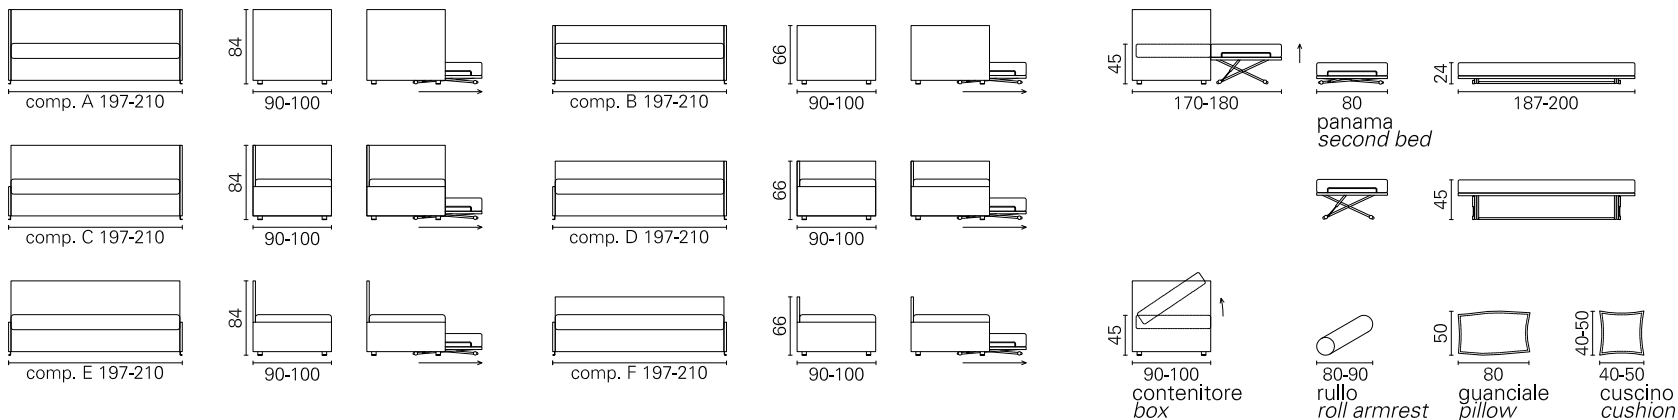

BelliKomodi

Convertibles

**Trasformabile
BK 152 Ottomana**

Allestimento standard:

- meccanismo Panama con doghe
- materasso in poliuretano standard
- copri materasso in tessuto
- meccanismo Panama seconda rete alzabile con doghe
- materasso seconda rete in poliuretano standard
- sistema di montaggio a baionetta, braccioli intercambiabili, sfoderabilità completa, rivestimento in tessuto coordinabile

Opzioni: (vedere schede tecniche)

- materassi: molle Bonnel, molle insacchettate indipendenti, molle insacchettate con lastra in memory, poliuretano ad elevato confort, poliuretano con lastra in memory
- trapunta copri materasso imbottita in tessuto per letto superiore ed inferiore
- copri materasso trapuntato bianco con elastico, lavabile
- contenitore
- guanciale cm. 50x80 con fodera in tessuto coordinato
- rullo cm. 80 - 90 in tessuto coordinato
- cuscini d'arredamento cm. 40x40 - 50x50 in tessuto coordinabile
- Options:** (see technical details)
- mattresses: Bonnel spring, independent pocket spring, independent pocket spring with memory, polyurethane foam - high confort, memory foam
- bedspread upholstered fabric, for the first and the second bed
- bedspread white padded fabric, washable with elastic
- box
- pillow cm. 50x80 in coordinabile fabric
- roll armrest cm. 80 - 90 in coordinabile fabric
- cushions cm. 40x40 - 50x50 in coordinabile fabric

BK 152 Ottomana

Materasso Mattress	Misura Size	Misura divano Sofa size
Pan superiore	cm 80 x 190	197
	cm 90 x 190	197
	cm 80 x 200	210
Pan inferiore	cm 90 x 200	210
	cm 80 x 190	197
	cm 80 x 200	210