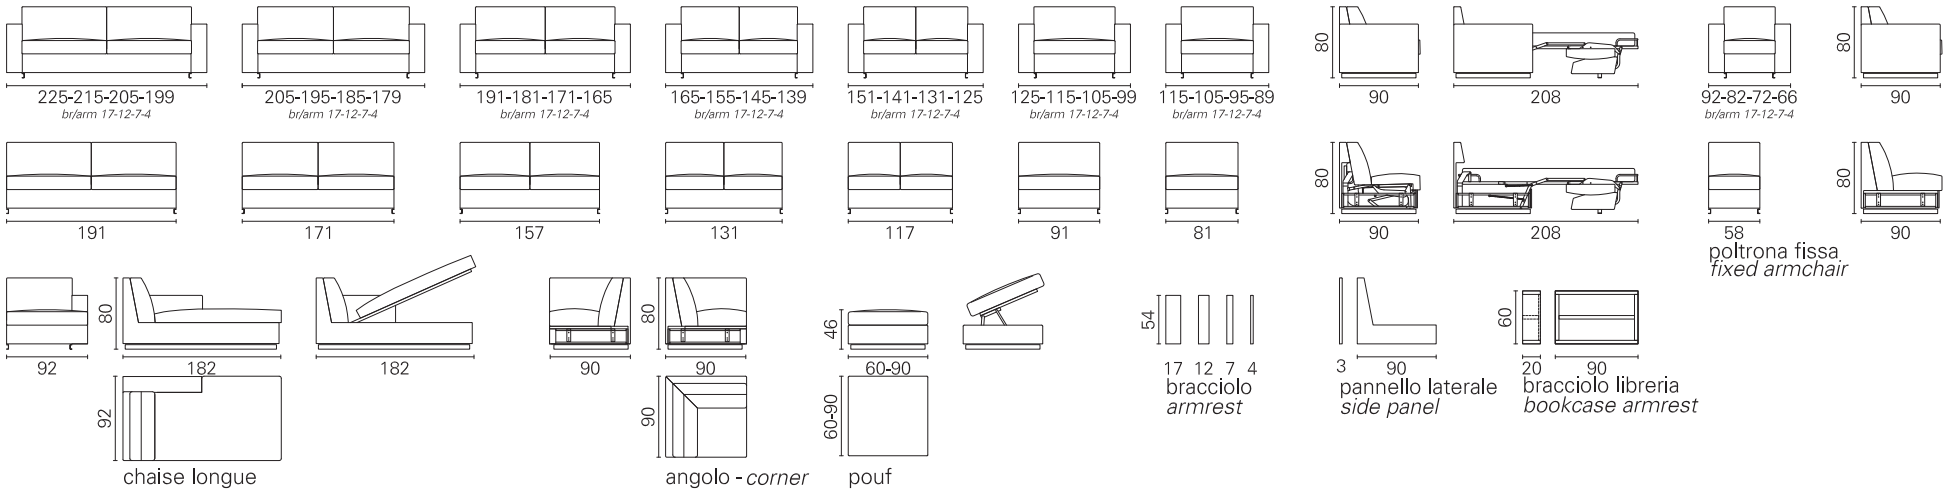

BK ITALIA

Convertibles

**Trasformabile
BK 102**

Allestimento standard: (dettagli alla fine del catalogo)

- meccanismo Cube - rete a doghe
- materasso a molle Bonnel
- scelta braccioli cm. 17 - 12 - 7 - 4
- cuscini di seduta con densità differenziata per un maggiore confort (in opzione anche in memory foam)
- cuscini di schienale con imbottitura in poliretano completa, per un maggiore confort
- sistema di montaggio a baionetta, sfoderabilità completa, rivestimento in tessuto coordinabile, eco-pelle e pelle

Standard equipment: (details at the end of catalogue)

- mechanism Cube - orthopaedic bedstead with slats
- spring Bonnel mattress
- armrests choice cm. 17 - 12 - 7 - 4
- dual-density seat cushions for added comfort (optionally also in memory foam)
- backrest cushions with full polyurethane padding, for added comfort
- bayonet mount system, completely removable covers, in coordinabile fabric, similar leather and leather

BK 102

Materasso
Mattress

Boss

Misura
Size

cm 176 x 195
cm 156 x 195
cm 142 x 195
cm 116 x 195
cm 102 x 195
cm 77 x 195
cm 67 x 195

Misura divano
Sofa size

225
205
191
165
151
125
115

Poltrona fissa
Fixed armchair